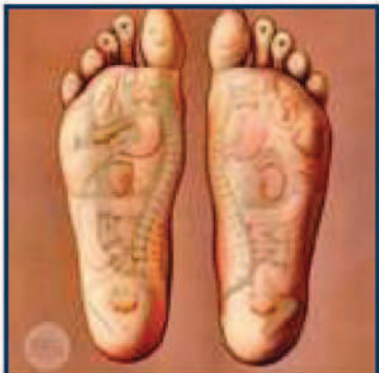

L'après-midi, Julie Barbier vous propose des séances de réflexologie plantaire :

- une séance découverte individuelle de 25min au tarif de 20€ ou
- une séance complète individuelle de 45min au tarif de 30€

La réflexologie plantaire est une pratique de massage thérapeutique et de bien-être. Chaque partie du corps correspond à une zone ou un point sur le pied. La réflexologie est très efficace contre le stress et permet de retrouver calme et sérénité.

Plus d'infos : 03 58 05 16 95 ou 06 27 85 03 65

Julie BARBIER

Praticienne diplômée de l'IFSH de Paris

Tél. 03 58 05 16 35
ou 06 27 85 03 65

Période de validité de l'offre : juillet et août 2018 (inclus)

Uniquement sur réservation au 03 86 24 97 02 - 06 27 85 03 65 - 03 86 27 97 89

Office de tourisme Clamecy Haut Nivernais - Bureau de Clamecy
7-9 rue du Grand Marché - 58500 Clamecy - Tél. 03 86 27 02 51
tourism.clamecy@wanadoo.fr - Facebook : Clamecy Nivernais Tourisme